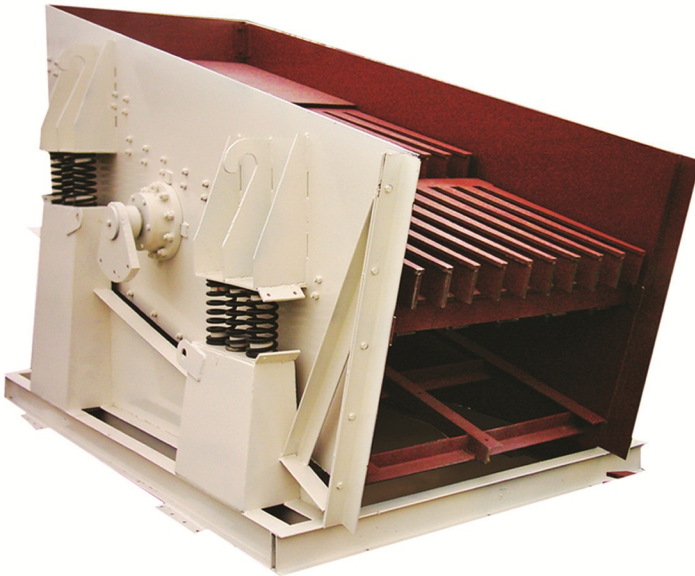

**Grizzly Feeders**

TYPE	MCGF
Power Approx (hp)	15
rpm	900
Weight Approx (kg)	2550
Capacity (T/h)	180~250
Slope of Erection (degree)	15
A	1200
B	3100
C	3250
D	2500
E	1630
F	1560
G	2400
H	3770
I	140
J	940
K	1200
L	1500
M	2500
N	680
O	750